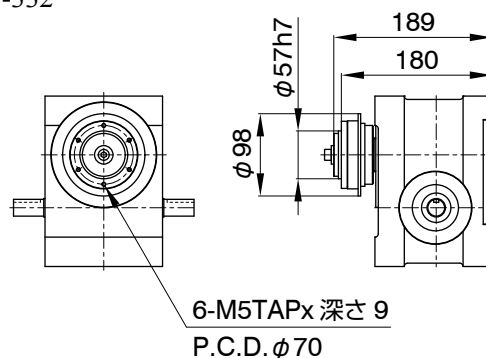

A 姿勢	B 姿勢	C 姿勢

D 姿勢	E 姿勢	F 姿勢

特記事項

フィラー、ドレン (黒丸)	: Rc1/4
レベル (白丸)	: ϕ 20
概略製品質量	: 20kg
概略潤滑油量	: 1.0ℓ
取付タップ	: 6面に加工済

RI-63S
OM1-5IK90GU-STF/5GU □ K

RI-63S
OM3-CBI560-803T/5GC □ K

RI-63S
TY-322

RI-63S
TU-332

注意事項

- AC 小型標準モータ各種装着可能です。
- AC 小型標準モータの取付姿勢は、4 種類のパターンが標準化されています。
- MYTORQ トルクリミター 300 シリーズの装着が可能です。
- オートフレックスカップリングの装着が可能です。
- ウォーム減速機の入力軸には、オートガードトルクリミター 400 シリーズ又は、オートフレックスカップリング各種装着可能です。