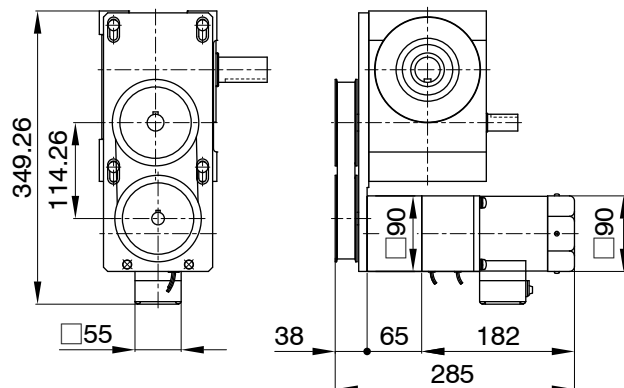

A 姿勢	B 姿勢	C 姿勢

D 姿勢	E 姿勢	F 姿勢

特記事項

フィラー、ドレン (黒丸)	: Rc1/4
レベル (白丸)	: ϕ 20
概略製品質量	: 20kg
概略潤滑油量	: 1.0ℓ
取付タップ	: 6面に加工済

RI-63S
OM1-5IK90GU-STF/5GU □ K

RI-63S
OM3-CBI560-803T/5GC □ K

RI-63S
TY-322

RI-63S
TU-332

注意事項

- AC 小型標準モータ各種装着可能です。
- AC 小型標準モータの取付姿勢は、4 種類のパターンが標準化されています。
- MYTORQ トルクリミター 300 シリーズの装着が可能です。
- オートフレックスカップリングの装着が可能です。
- ウォーム減速機の入力軸には、オートガードトルクリミター 400 シリーズ又は、オートフレックスカップリング各種装着可能です。