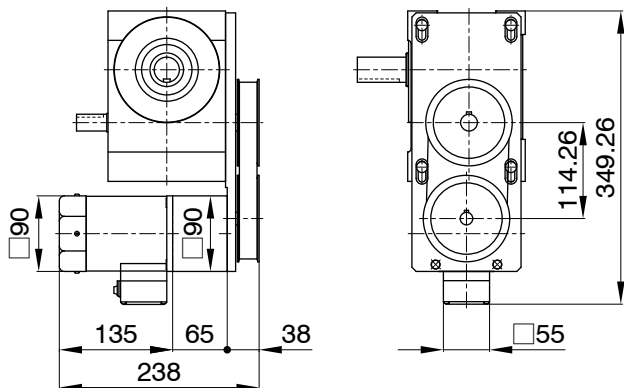

A 姿勢	B 姿勢	C 姿勢

D 姿勢	E 姿勢	F 姿勢

特記事項

フィラー、ドレン (黒丸)	: Rc1/4
レベル (白丸)	: ϕ 20
概略製品質量	: 20kg
概略潤滑油量	: 1.0ℓ
取付タップ	: 6面に加工済

RI-63S
OM1-5IK90GU-STF/5GU □ K

RI-63S
OM3-CBI560-803T/5GC □ K

RI-63S
TY-322

RI-63S
TU-332

注意事項

- AC 小型標準モータ各種装着可能です。
- AC 小型標準モータの取付姿勢は、4 種類のパターンが標準化されています。
- MYTORQ トルクリミター 300 シリーズの装着が可能です。
- オートフレックスカップリングの装着が可能です。
- ウォーム減速機の入力軸には、オートガードトルクリミター 400 シリーズ又は、オートフレックスカップリング各種装着可能です。