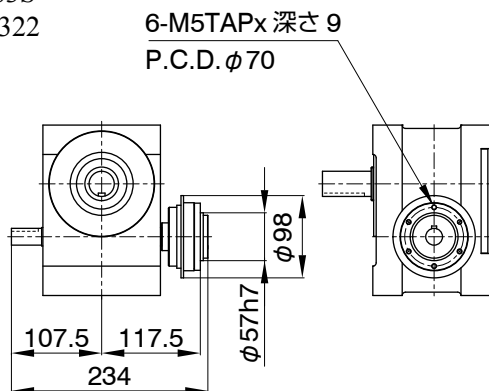

A 姿勢	B 姿勢	C 姿勢

D 姿勢	E 姿勢	F 姿勢

特記事項

フィラー、ドレン (黒丸)	: Rc1/4
レベル (白丸)	: ϕ 20
概略製品質量	: 20kg
概略潤滑油量	: 1.0ℓ
取付タップ	: 6面に加工済

RI-63S
OM1-5IK90GU-STF/5GU □ K

RI-63S
OM3-CBI560-803T/5GC □ K

RI-63S
TY-322

RI-63S
TU-332

注意事項

- AC 小型標準モータ各種装着可能です。
- AC 小型標準モータの取付姿勢は、4 種類のパターンが標準化されています。
- MYTORQ トルクリミター 300 シリーズの装着が可能です。
- オートフレックスカップリングの装着が可能です。
- ウォーム減速機の入力軸には、オートガードトルクリミター 400 シリーズ又は、オートフレックスカップリング各種装着可能です。